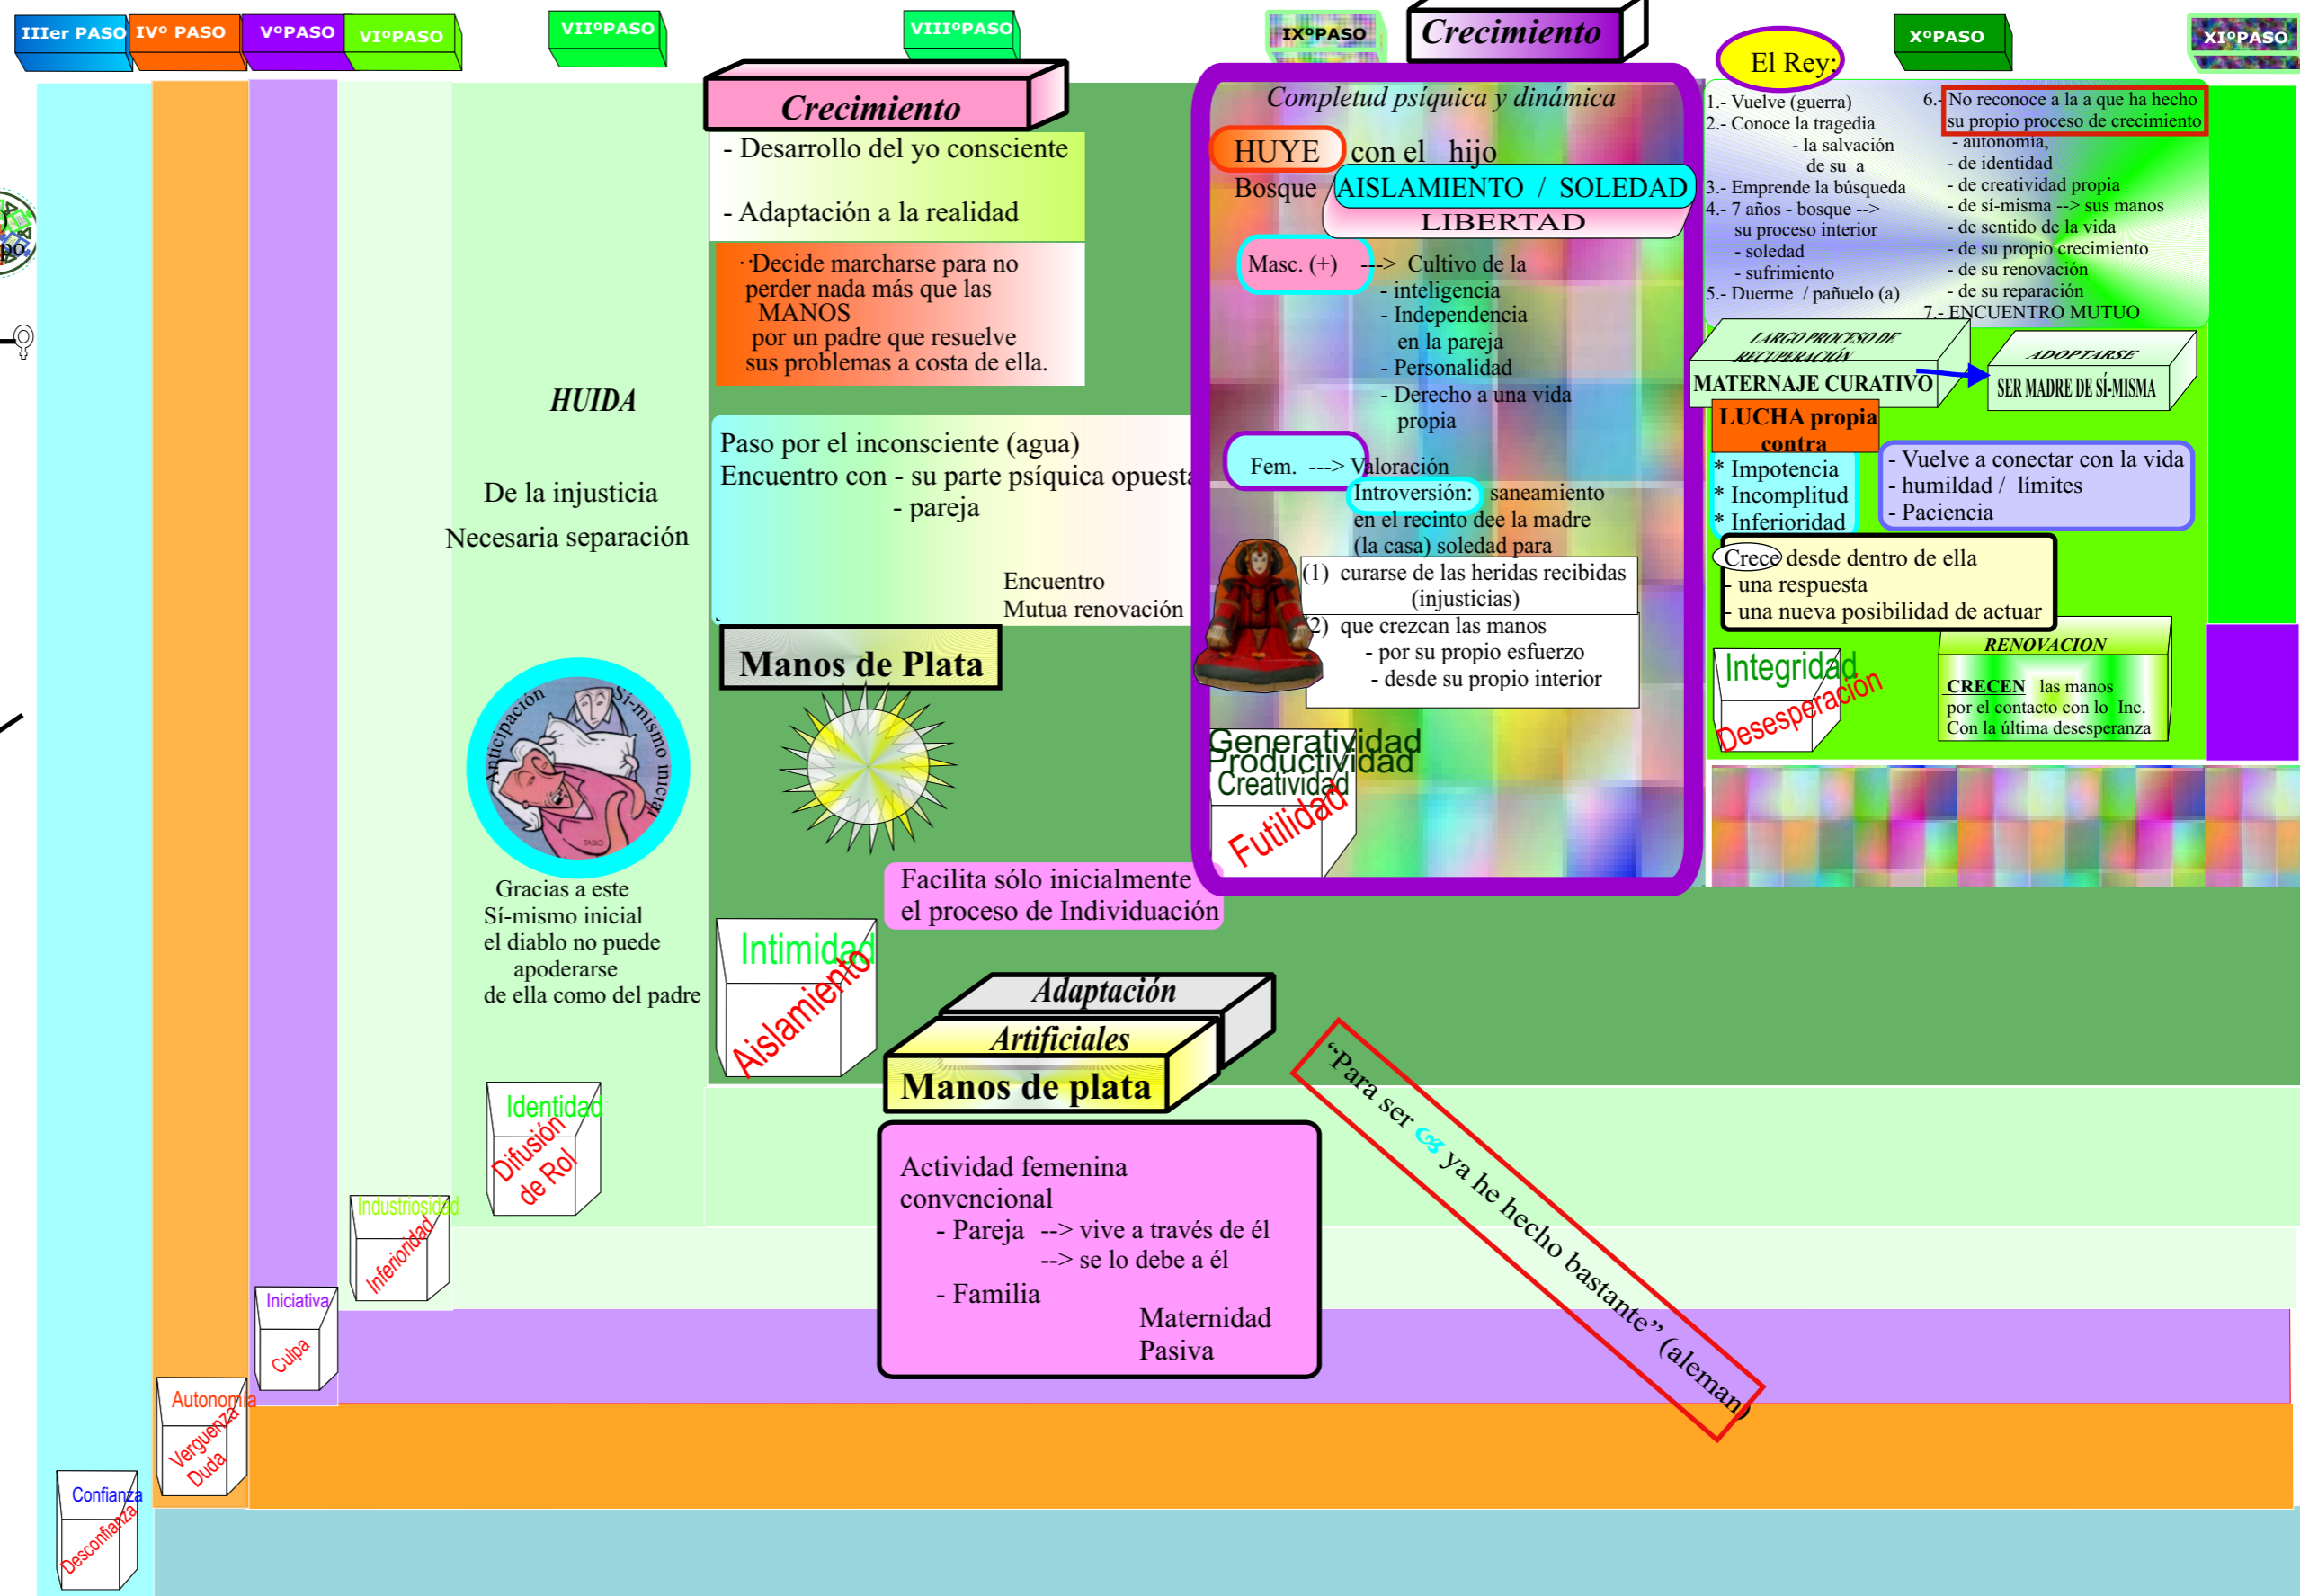

PROCESO DE INDIVIDUACION

Teresa Gil 2000
Julian M. Ona
Itziar-Eukene