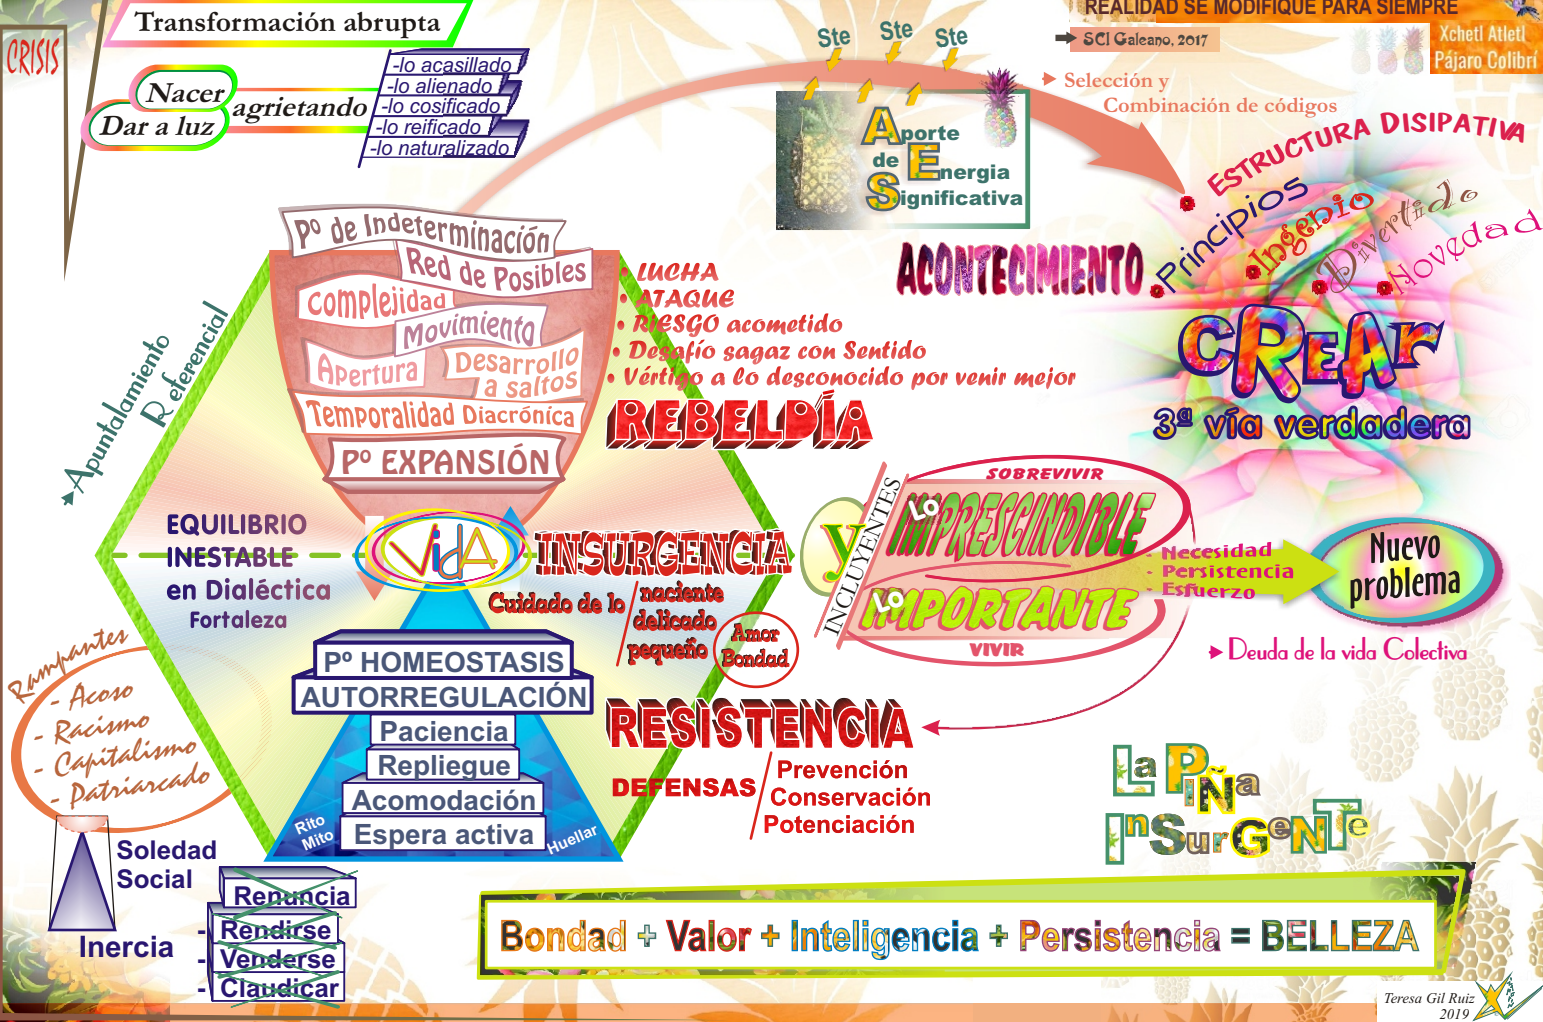

PÁGINA DE INTERCAMBIO TEÓRICO sobre la obra de
Jose Luis de la MATA Impuesto

XII *www* MINTEGIA

I.- PRESENTACIÓN:

Como en los once cursos anteriores, en este XII Seminario *www* 2019-2020 (de octubre a junio), desarrollaremos un estudio y selección conceptual, esquemas referenciales, bibliografía de conexión, apoyo de otras disciplinas, escuelas, autores, poéticas y realidades sociales y culturales y sus reflexiones. Este trabajo se materializará en un boletín mensual, que será presentado en esta web.

II.- TAREA:

- 1.- Leer/Trabajar el artículo señalado: mensual.
- 2.- Elegir tres conceptos que nos hayan interesado más, nos los entregamos a los demás o no, de forma voluntaria.
- 3.- El equipo de redacción del Boletín (2 páginas) en 2018/19 está compuesto por:
 - Albertino Figueiredo Nascimento
 - Teresa Gil Ruiz
 - Lola Figueiredo Escribá
 - Lurdes Girón Sanz
 - Fernando Ferreño Vázquez
 - Eugenia Muñagorri Azurmendi
 - Iñaki Arregi Intxausti
- 4.- Solicitamos que la asistencia sea estable por el bien del grupo; si alguien no puede asegurar esa continuidad este año, en los siguientes cursos puede ser otro buen momento.
- 5.- Damos la bienvenida a lxs nuevxs participantes y acompañantes *on line* de este XII Seminario.
- 6.- En este boletín recogemos el artículo de **Jose Luis de la Mata** trabajado durante el mes de octubre
 “La Comunicación.
 Introducción general”
 editado en www.joseluisdelamata.com, apartado de Comunicación.
- 7.- El material de **Jose Luis de la Mata** que trabajaremos durante el mes de noviembre será
 “La Comunicación.
 Introducción general”
 editado en el apartado de Comunicación de la página web www.joseluisdelamata.com.

Historia / Naturaleza / Tierra / Nicho Ecológico

LA INSURGENCIA, O DE CÓMO LA MALA HIERBA, QUE EN REALIDAD ES BUENA, HACE QUE LA REALIDAD SE MODIFIQUE PARA SIEMPRE
 → SCI Galeano, 2017
 Xchett Atlétl Pájaro Colibri