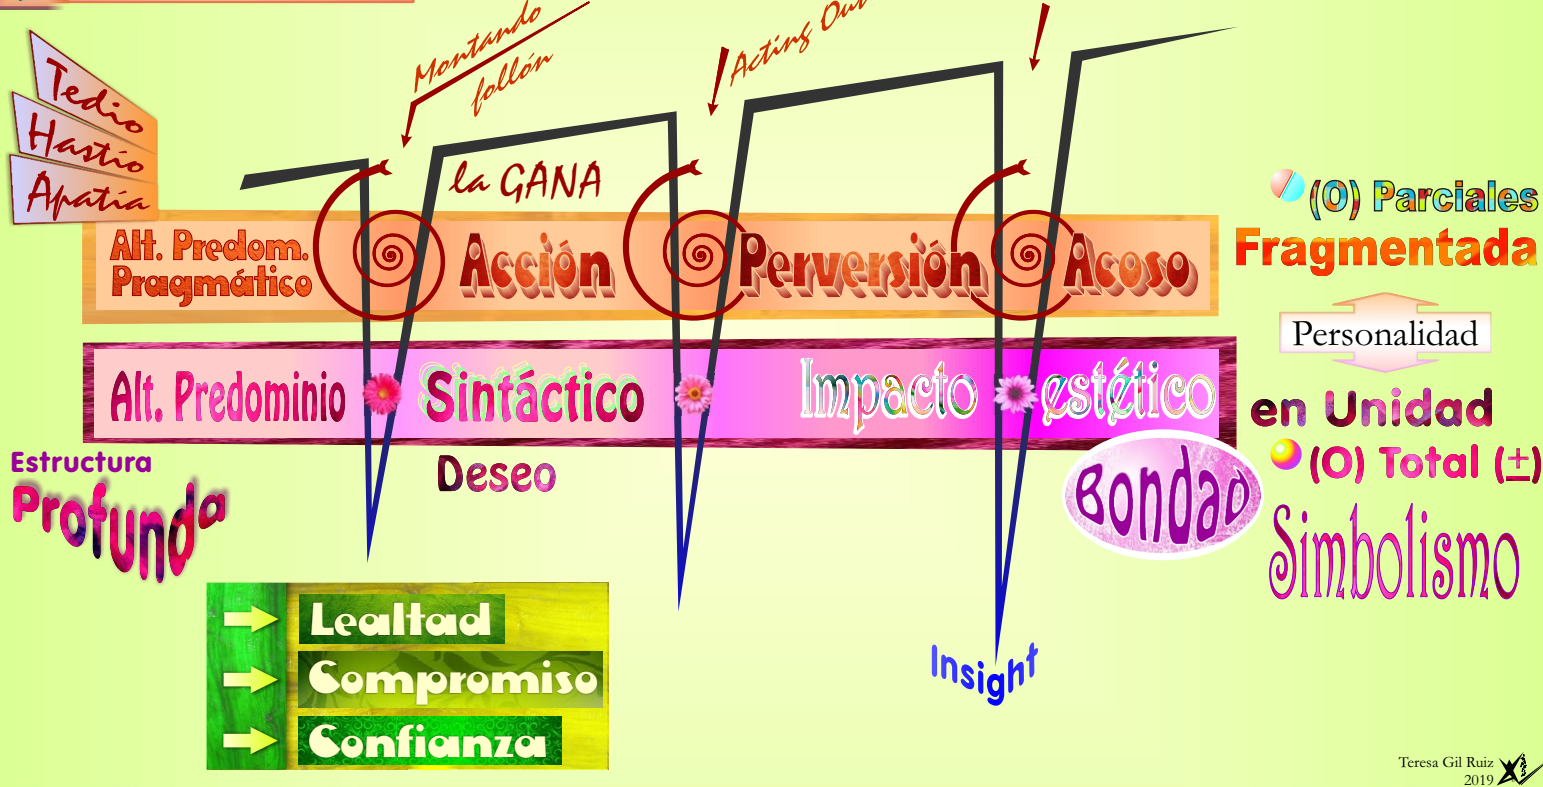

2 ESTRUCTURAS PSÍQUICAS

Teresa Gil Ruiz 2019

Ad@leGoM@

en mi menor

UNA REALIDAD POSIBLE

EZLN Agosto del 2019

Desde un rincón de las montañas del Sureste Mexicano.

Equipo de Redacción

www.joseluisdelamata.com
izargain@joseluisdelamata.com

Boletín nº 100